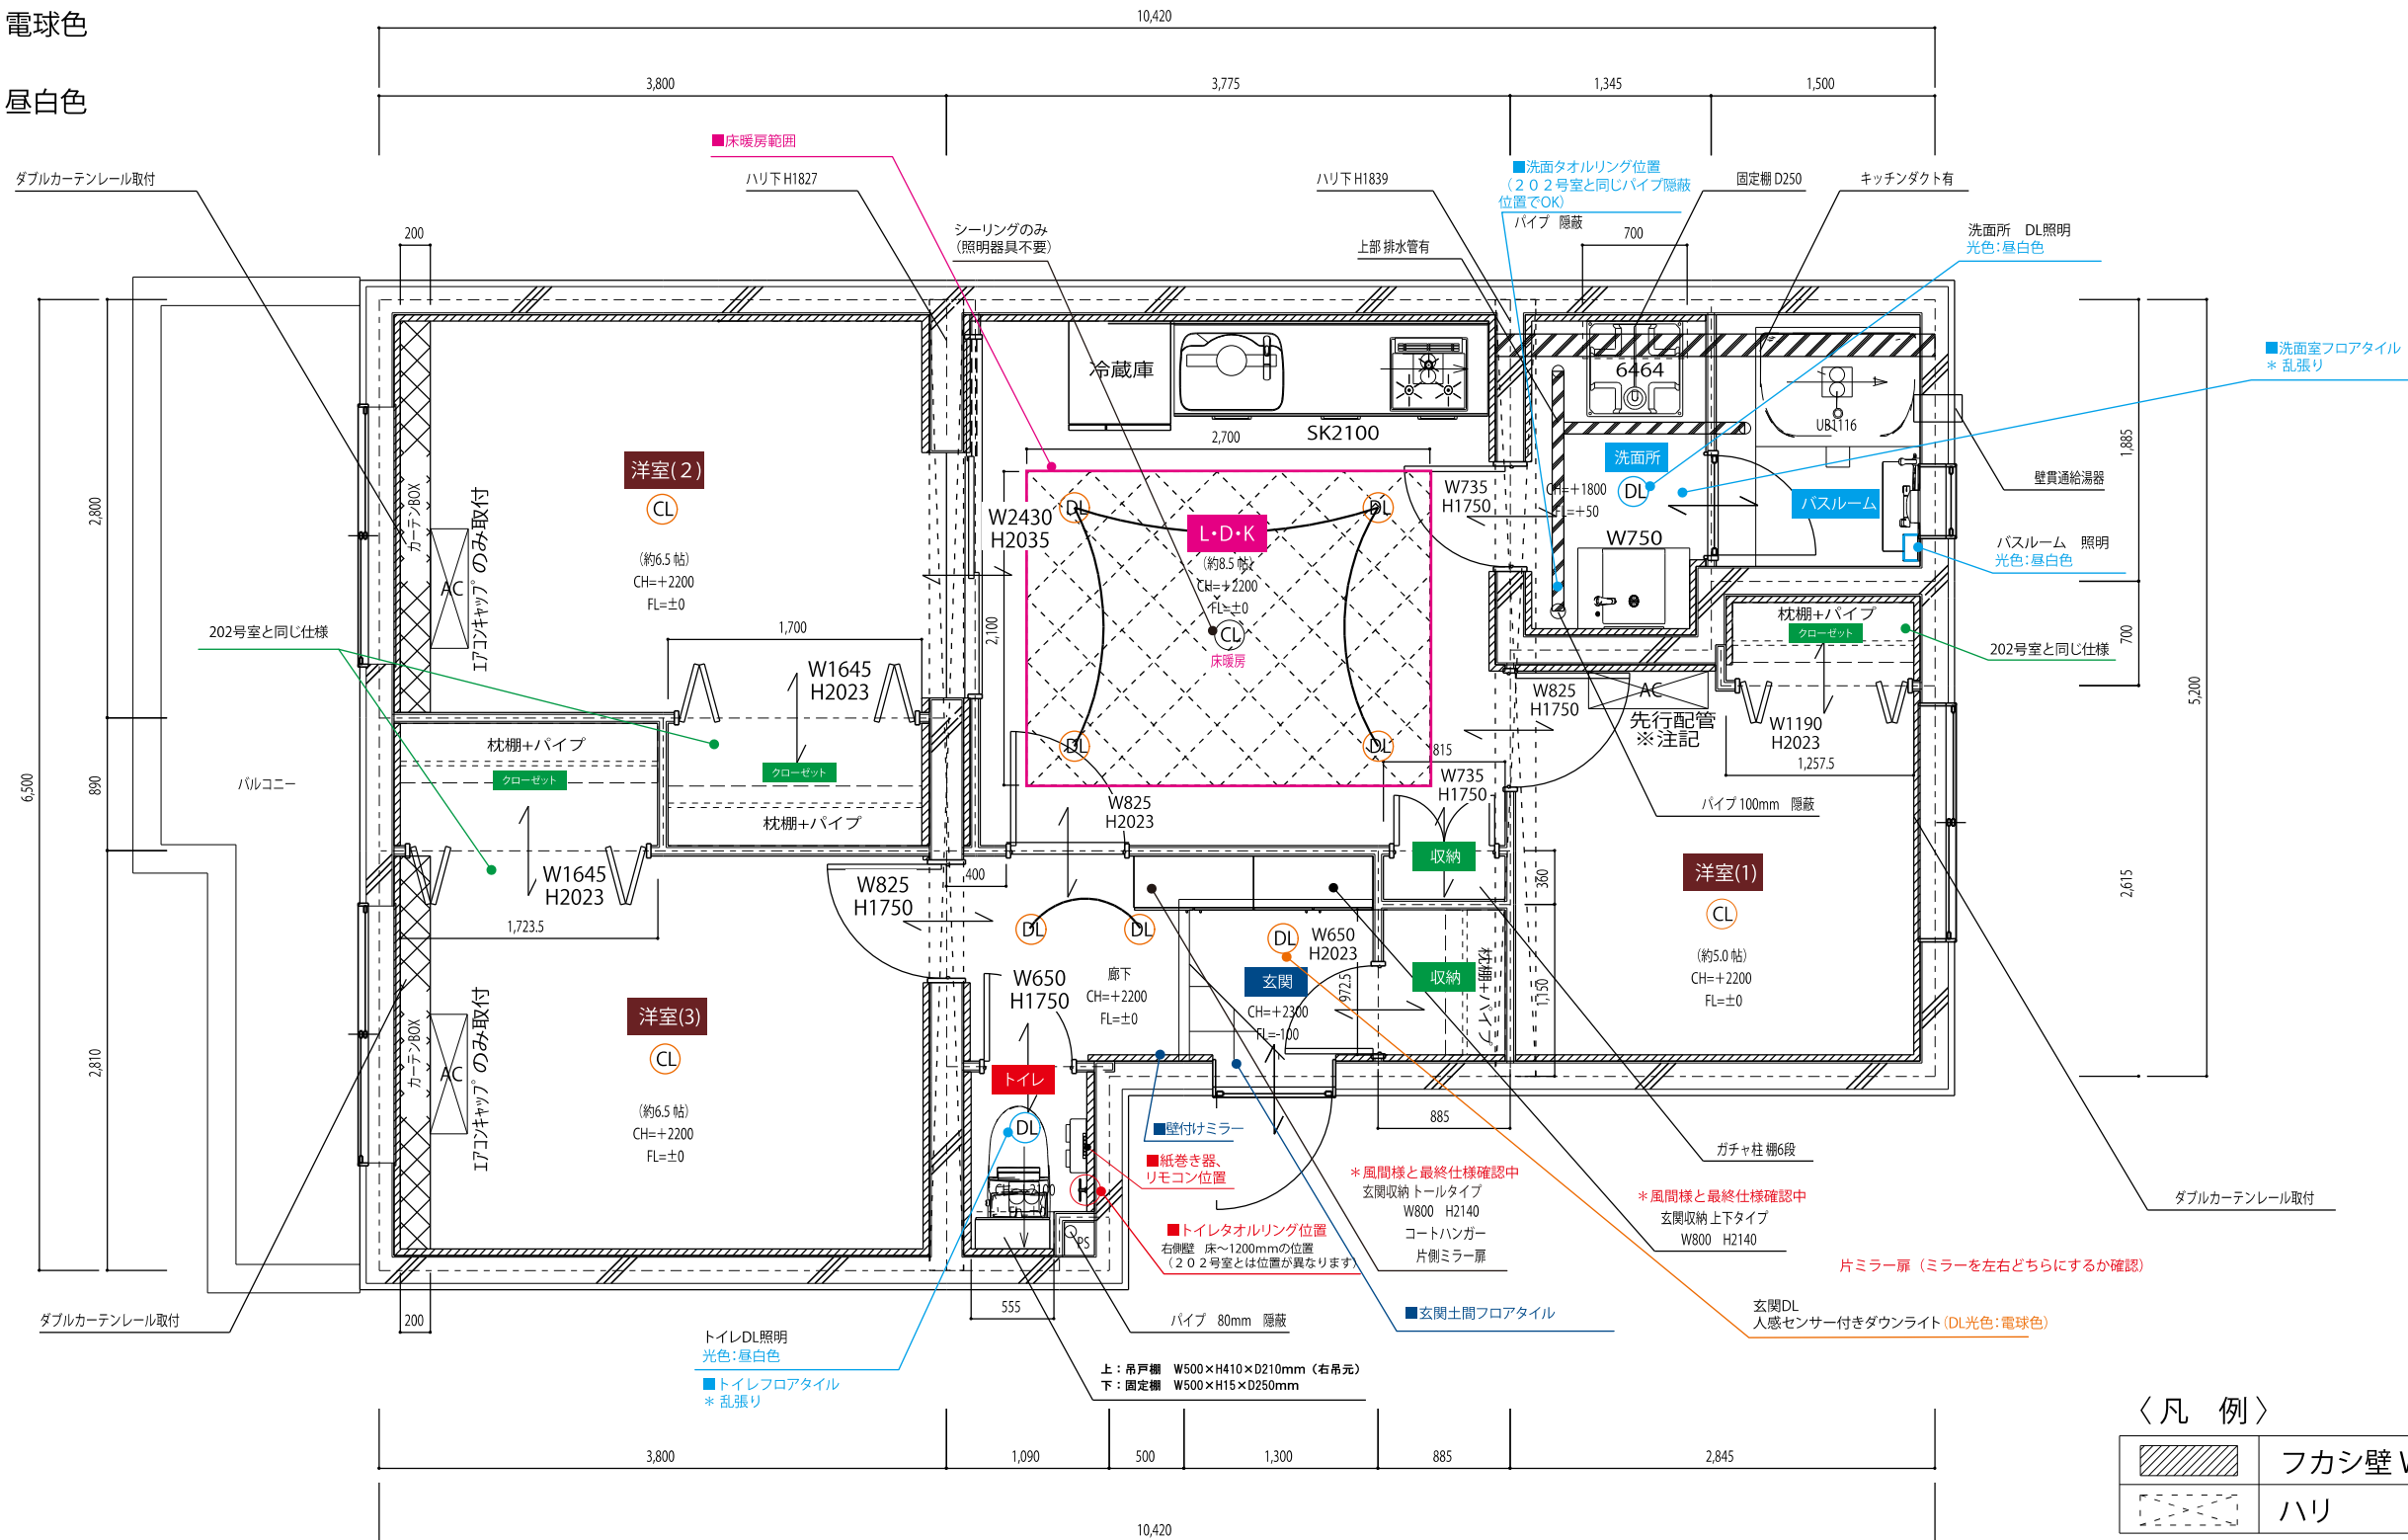

■洗面室・トイレ壁紙: サンゲツ こだわりシリーズ SP9738\*BB-118 (スカイグレー) ■その他 壁紙: サンゲツ あんしんシリーズ SP9701\*BB-469 (ライトアイボリー)

照明光色

- = 電球色
- = 昼白色

平面詳細図 S=1/50

- 内装・収納・クローゼット建具: Panasonic (色:メープル)
- 内装・収納・クローゼット建具枠色: Panasonic (色:メープル)
- 室内巾木・入隅・出隅キャップ: Panasonic (色:メープル)
- フローリング床色: DAIKEN MYフロア M02 パーチ柄(ベージュ)

- 玄関土間 フロアタイル: サンゲツ IS-2063
- 洗面室・トイレ フロアタイル: サンゲツ IS-2102\*乱張り
- 洗面室・トイレ 巾木: サンゲツ ソフト巾木 ホワイト(標準のもの、202号室と同じ)

〈※注記〉  
 先行配管について  
 エアコンキャップを取り付けること  
 点検口はFL+1300mmの位置に設置すること  
 ドレン管はVP20mmを使用し、逆止弁を付けること  
 ドレン管には保温材を巻くこと

令和建創株式会社

訂正	年月日	内容
-	2023/01/11	初版発行
1		
2		
3		
4		

縮尺	承認	検図	製図
S=1/50	星野	齊藤	栗山

物件名称:	様邸
図面名称:	平面詳細図